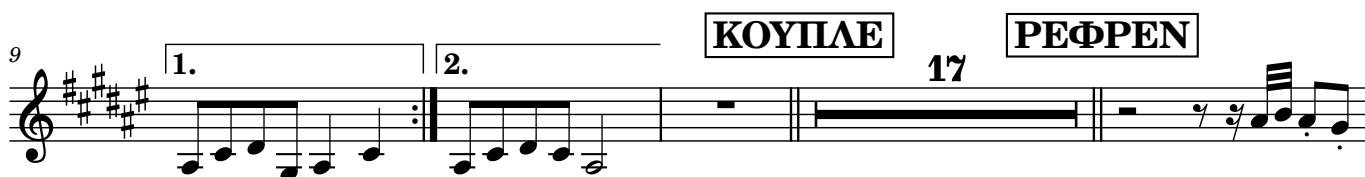

Clarinet in B \flat

ΑΝΘΙΣΕ ΟΜΟΡΦΟ ΒΟΤΑΝΙ

ΑΘΑΝΑΣΙΟΣ ΠΑΠΑΔΟΠΟΥΛΟΣ

ΕΙΣΑΓΩΓΗ

$\text{♩} = 134$

§

D.S. al Coda

To Coda